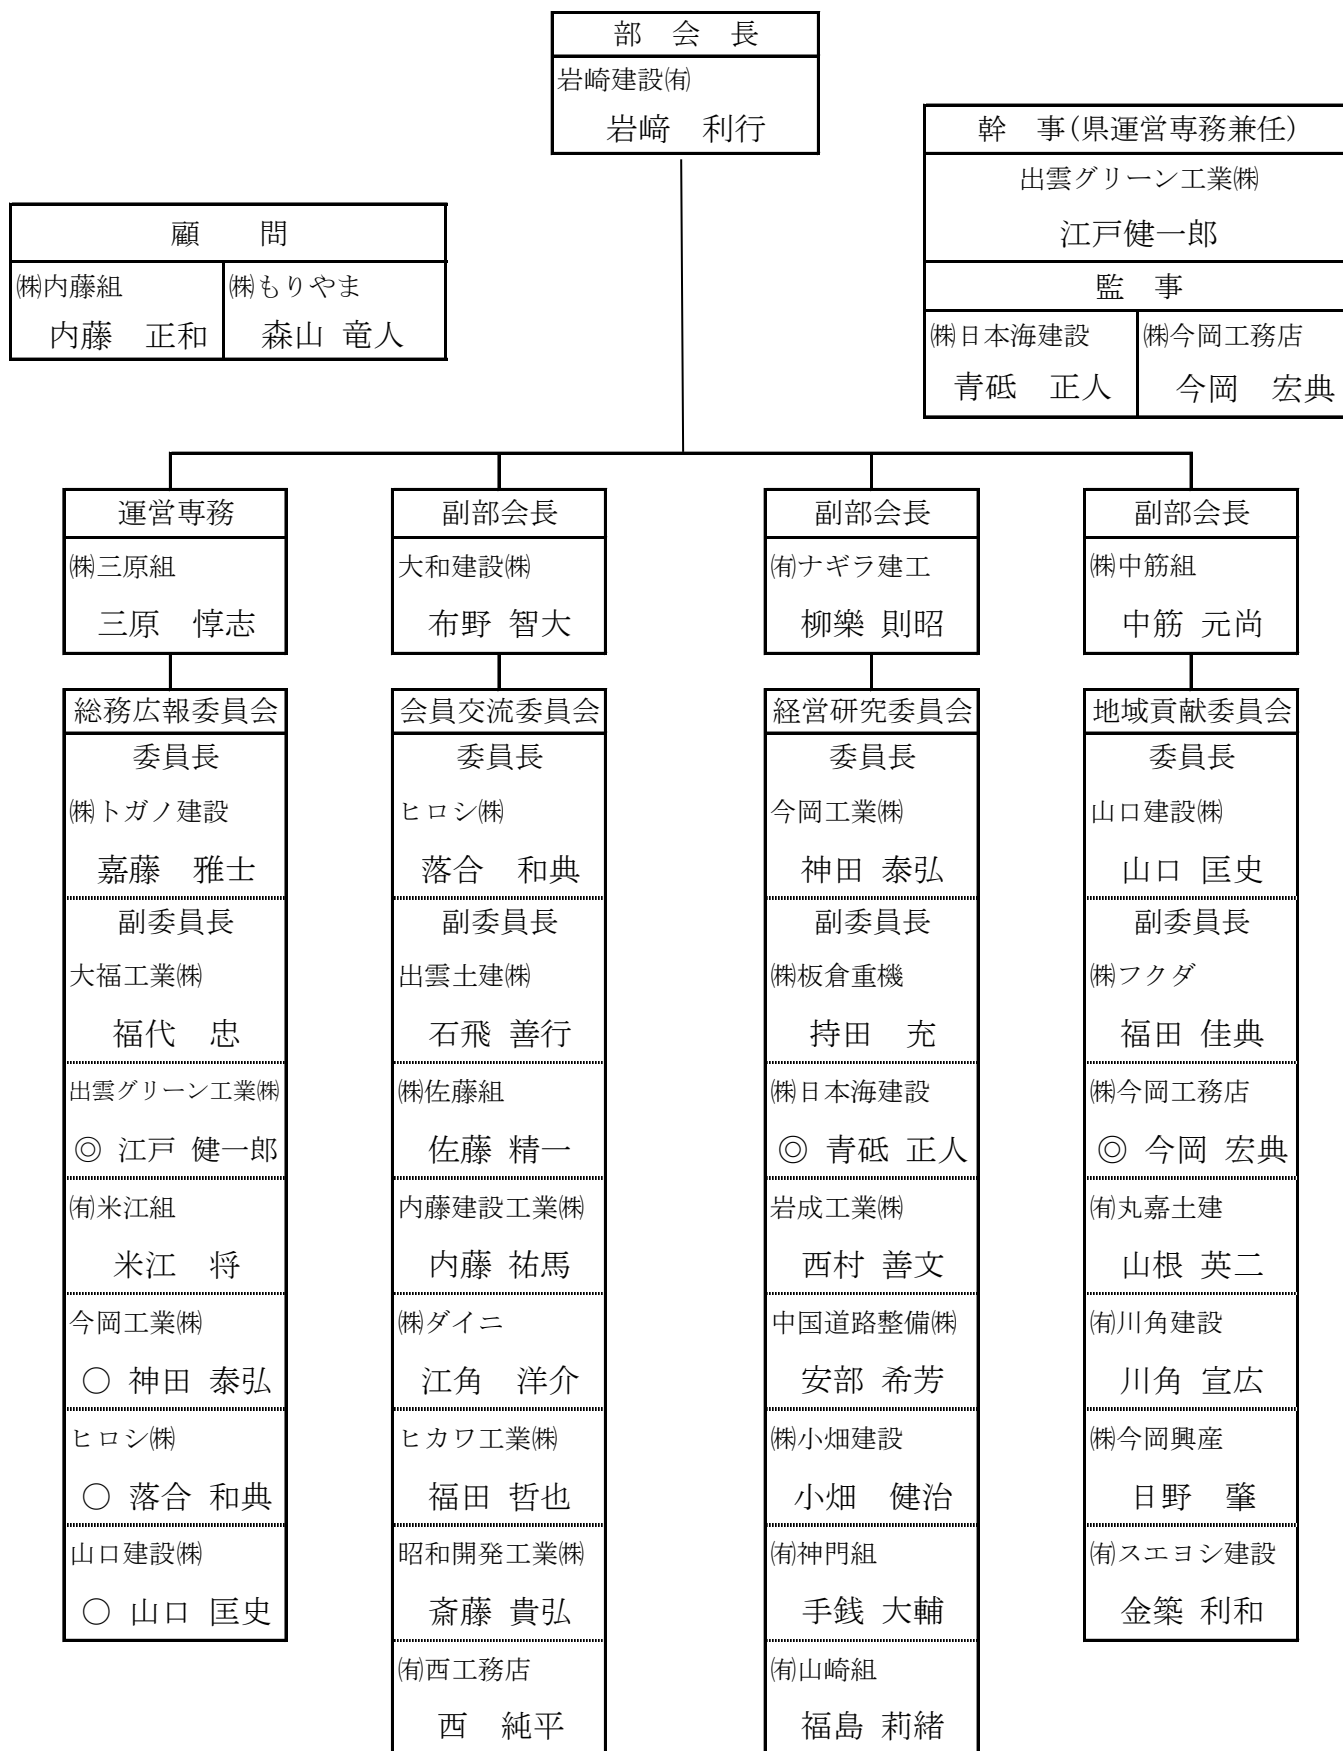

令和5年度

一般社団法人島根県出雲地区建設業協会 青年部会

会 員 数

34名

### 組 織 図

※幹事及び監事は委員を兼務する(◎印)

※委員長は総務広報委員を兼務する(○印)